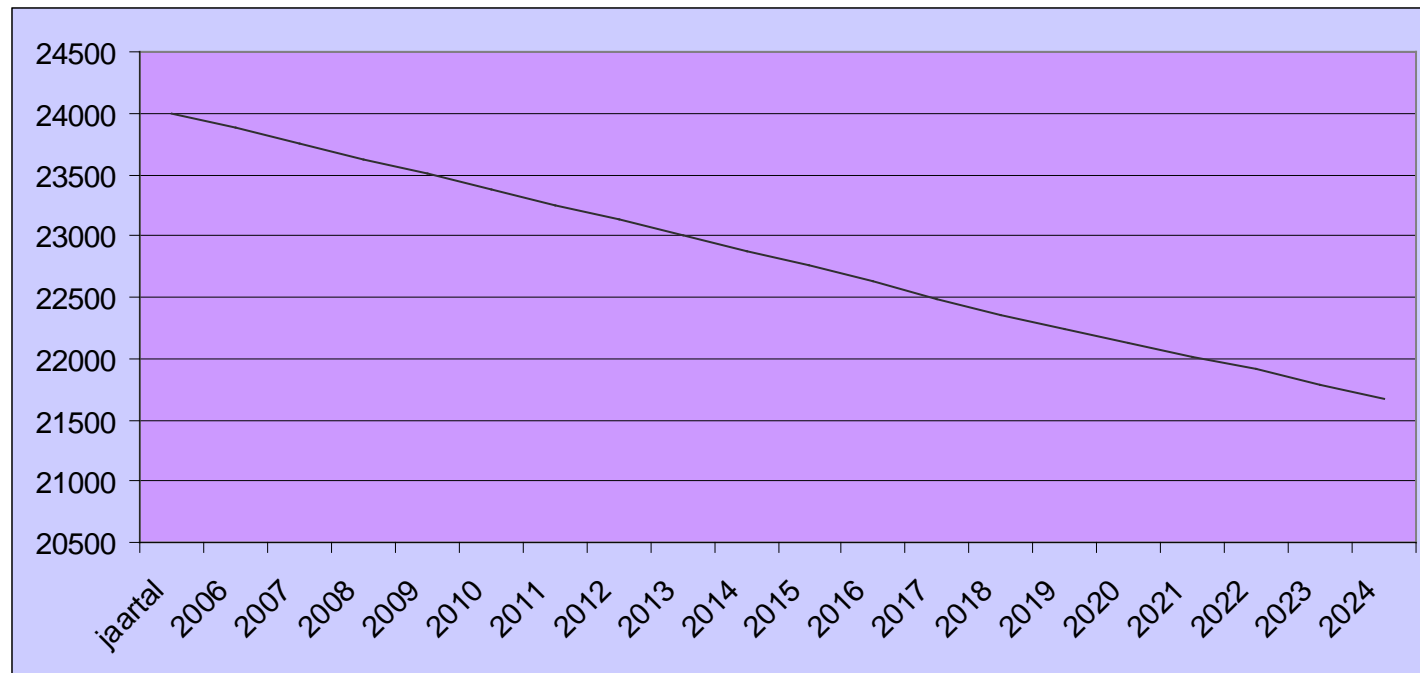

Presentatie Nultredenwoning

Door: Elke Oppers en Robert Baelde

Wie zijn wij?

Demografie gemeente Cuijk

Demografie gemeente Cuijk

Het ontwerp Domotica

- Hoe werkt domotica?
- Andere op afstand bestuurbare apparaten
- Welke apparaten inbouwen in het appartement?

Het ontwerp

Het gebouw

Het ontwerp

De kamers

Het ontwerp

De omgeving

Sociaal

Einde
Vragen?