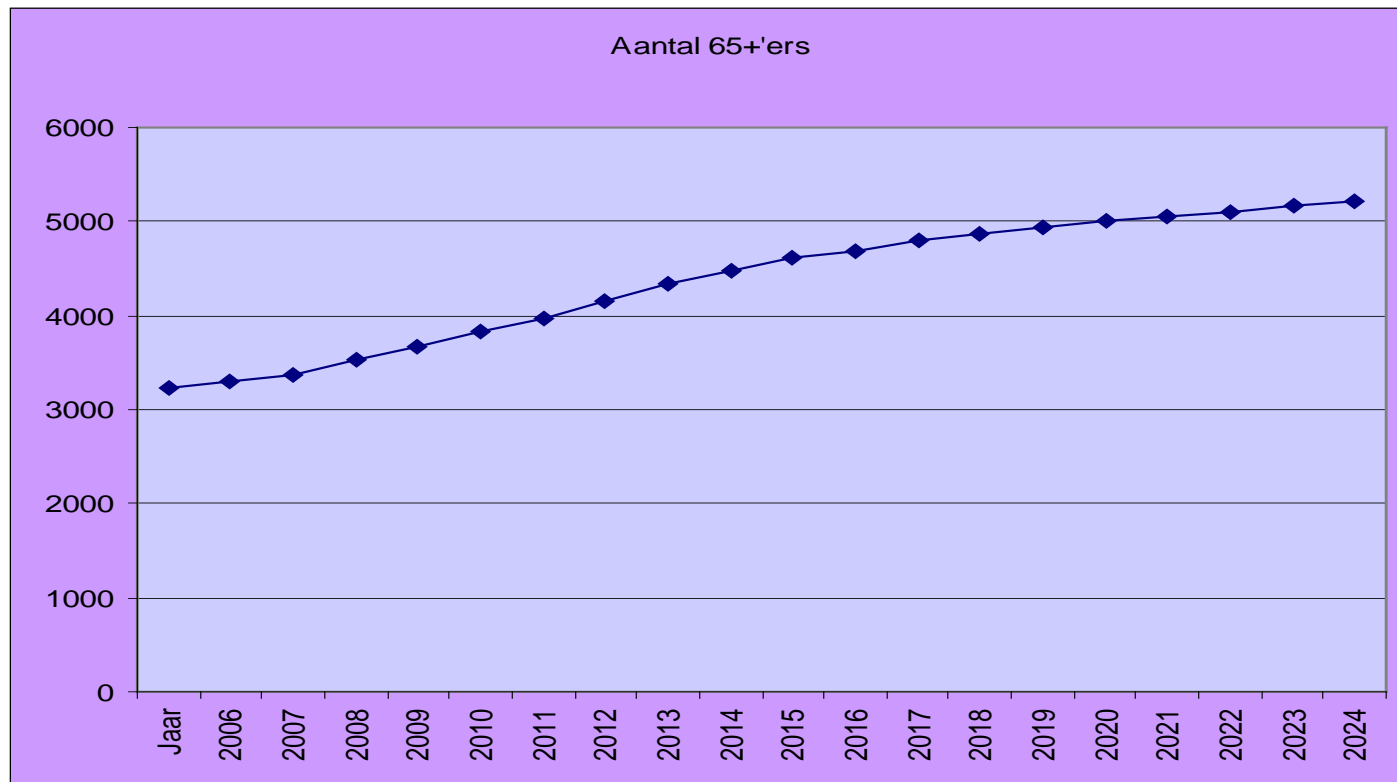

Presentatie Nultredenwoning

Door: Elke Oppers en Robert Baelde

Wie zijn wij?

Demografie gemeente Cuijk

Demografie gemeente Cuijk

Het ontwerp Domotica

- Hoe werkt domotica?
- Andere op afstand bestuurbare apparaten
- Welke apparaten inbouwen in het appartement?